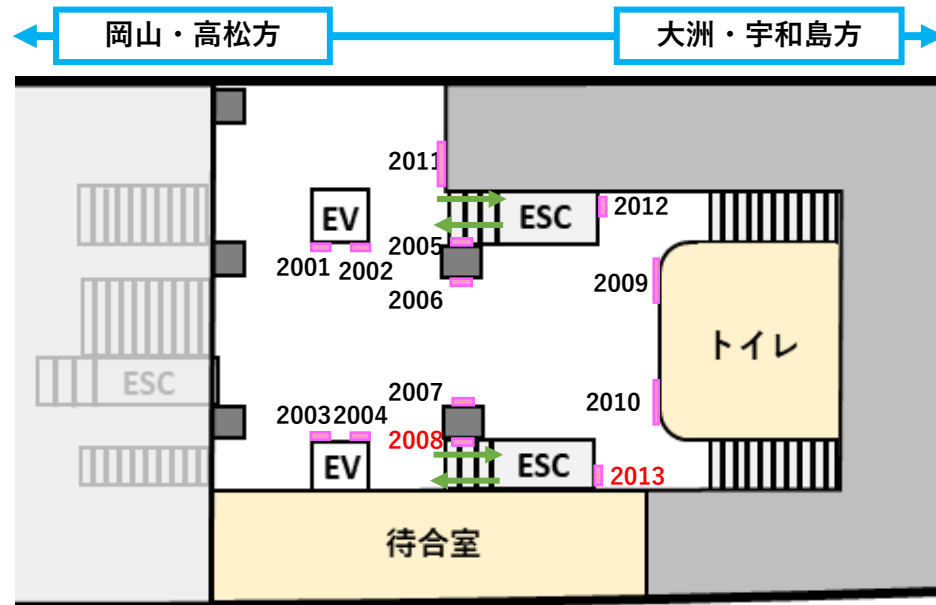

松山新駅中2階サインボード

電照式サインボード
(計13媒体)

| 場所 | 媒体番号 | 枠寸 (H×W) m | 見寸 (H×W) m | 掲出料金 1年(税別) | 面制作取付費 (税別) | 照明 | 契約状況 |
|----|------|---------------|---------------|----------------|----------------|-----|------|
| 2階 | 2001 | 1.915×0.690 | 1.843×0.618 | お問合せください。 | | LED | 成約済 |
| | 2002 | 1.915×0.690 | 1.843×0.618 | | | LED | 成約済 |
| | 2003 | 1.915×0.690 | 1.843×0.618 | | | LED | 成約済 |
| | 2004 | 1.915×0.690 | 1.843×0.618 | | | LED | 成約済 |
| | 2005 | 1.960×0.860 | 1.768×0.788 | | | LED | 成約済 |
| | 2006 | 1.960×0.860 | 1.768×0.788 | | | LED | 成約済 |
| | 2007 | 1.960×0.860 | 1.768×0.788 | | | LED | 成約済 |
| | 2008 | 1.960×0.860 | 1.768×0.788 | | | LED | 募集中 |
| | 2009 | 1.960×0.860 | 1.888×0.788 | | | LED | 成約済 |
| | 2010 | 1.960×0.860 | 1.888×0.788 | | | LED | 成約済 |
| | 2011 | 1.945×2.960 | 1.841×2.856 | | | LED | 成約済 |
| | 2012 | 1.122×1.572 | 1.050×1.500 | | | LED | 成約済 |
| | 2013 | 1.122×1.572 | 1.050×1.500 | | | LED | 募集中 |

※完全データにて入稿してください ※意匠審査有 ※解約時面撤去費別途要 ※面制作には色校1回・1部を含む ※照明の点灯時間は6時～22時