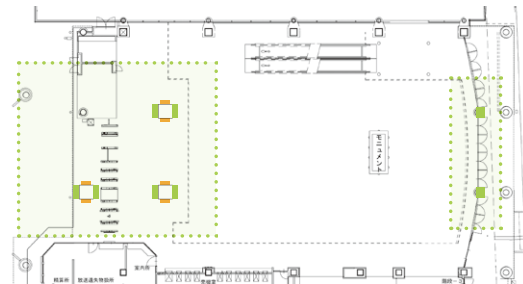

## J・ADビジョン四国 高松駅コンコース6面・正面入口4面

イメージ

イメージ

高松駅コンコース6面

イメージ

高松駅正面入口4面

### ▶ 掲出位置図

■ デジタルサイネージ ■ サインボード

◎他駅とのセット割引は 対象外となります。